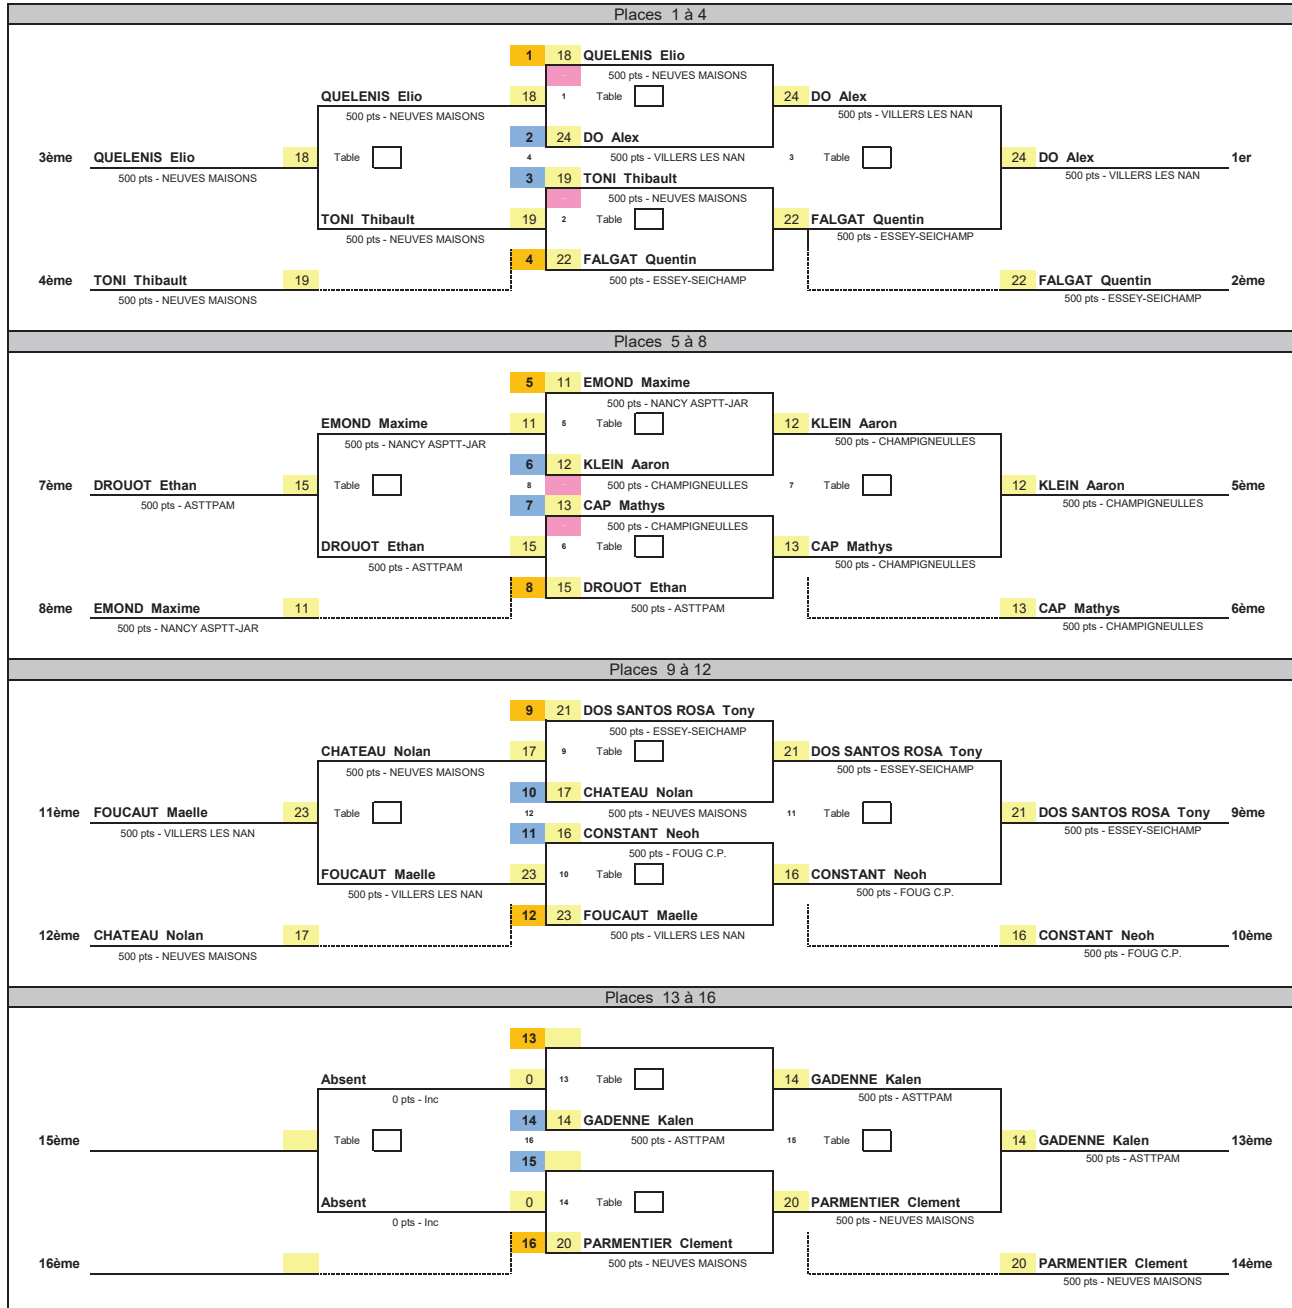

JT Ping 54

JT Centre Minimes 2

14	Rang	Licence	Nom, prénom	Club	Catégorie	Pts Clst	Clst		
	1	5434128	DO Alex	VILLERS LES NAN	Moins de 13 ans	500	5		
	2	5437226	FALGAT Quentin	ESSEY-SEICHAMP	Moins de 13 ans	500	5		
	3	5436035	QUELENIS Elio	NEUVES MAISONS	Moins de 13 ans	500	5		
	4	5439242	TONI Thibault	NEUVES MAISONS	Moins de 13 ans	500	5		
	5	5435179	KLEIN Aaron	CHAMPIGNEULLES	Moins de 13 ans	500	5		
	6	5439398	CAP Mathys	CHAMPIGNEULLES	Moins de 13 ans	500	5		
	7	5437344	DROUOT Ethan	ASTTPAM	Moins de 13 ans	500	5		
	8	5439523	EMOND Maxime	NANCY ASPTT-JAR	Moins de 13 ans	500	5		
	9	5435943	DOS SANTOS ROSA Tony	ESSEY-SEICHAMP	Moins de 13 ans	500	5		
	10	5439201	CONSTANT Neoh	FOUG C.P.	Moins de 13 ans	500	5		
	11	5439587	FOUCAUT Maelle	VILLERS LES NAN	Moins de 13 ans	500	5		
	12	5438009	CHATEAU Nolan	NEUVES MAISONS	Moins de 13 ans	500	5		
	13	5439438	GADENNE Kalen	ASTTPAM	Moins de 13 ans	500	5		
	14	5439483	PARMENTIER Clement	NEUVES MAISONS	Moins de 13 ans	500	5